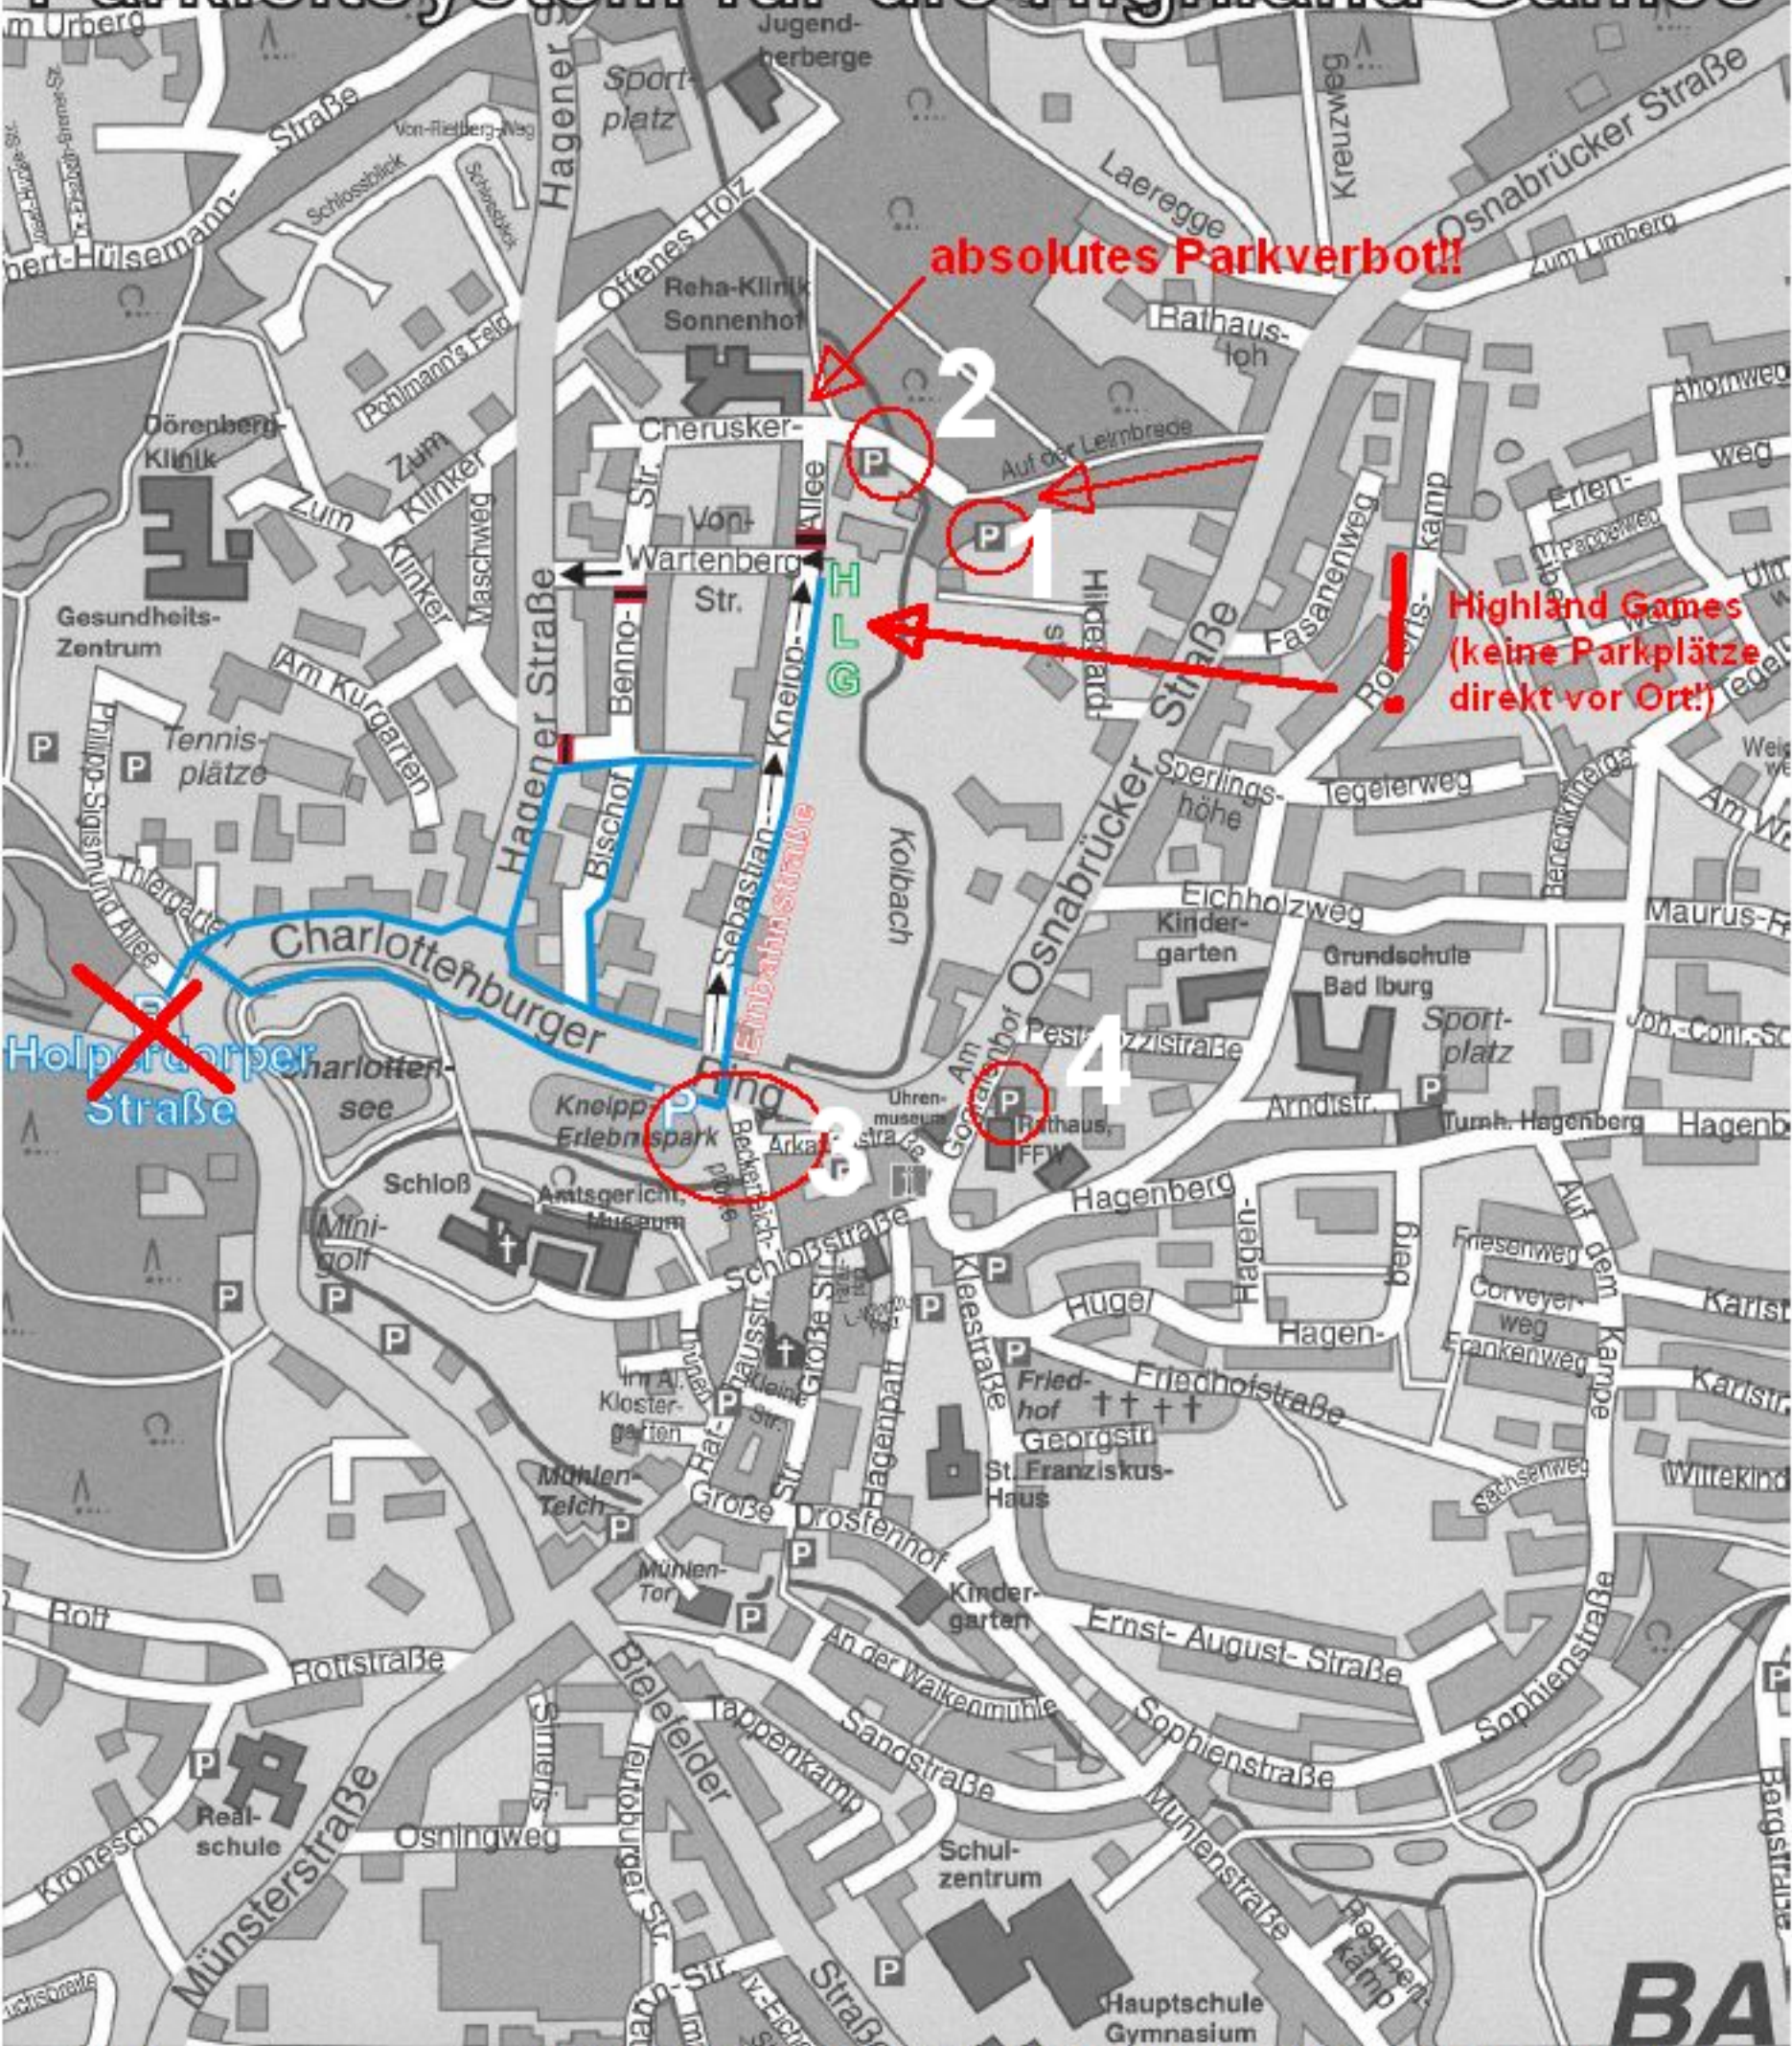

Parkleitsystem für die Highland Games

- ↑ = Fahrtrichtung
- = Fußweg
- = keine Durchfahrt

Die Einfahrt in die Sebastian-Kneipp-Allee ist ausschließlich für die Teilnehmer, Organisatoren und Rettungskräfte gedacht.
Besucher nutzen bitte die ausgewiesenen Parkmöglichkeiten.